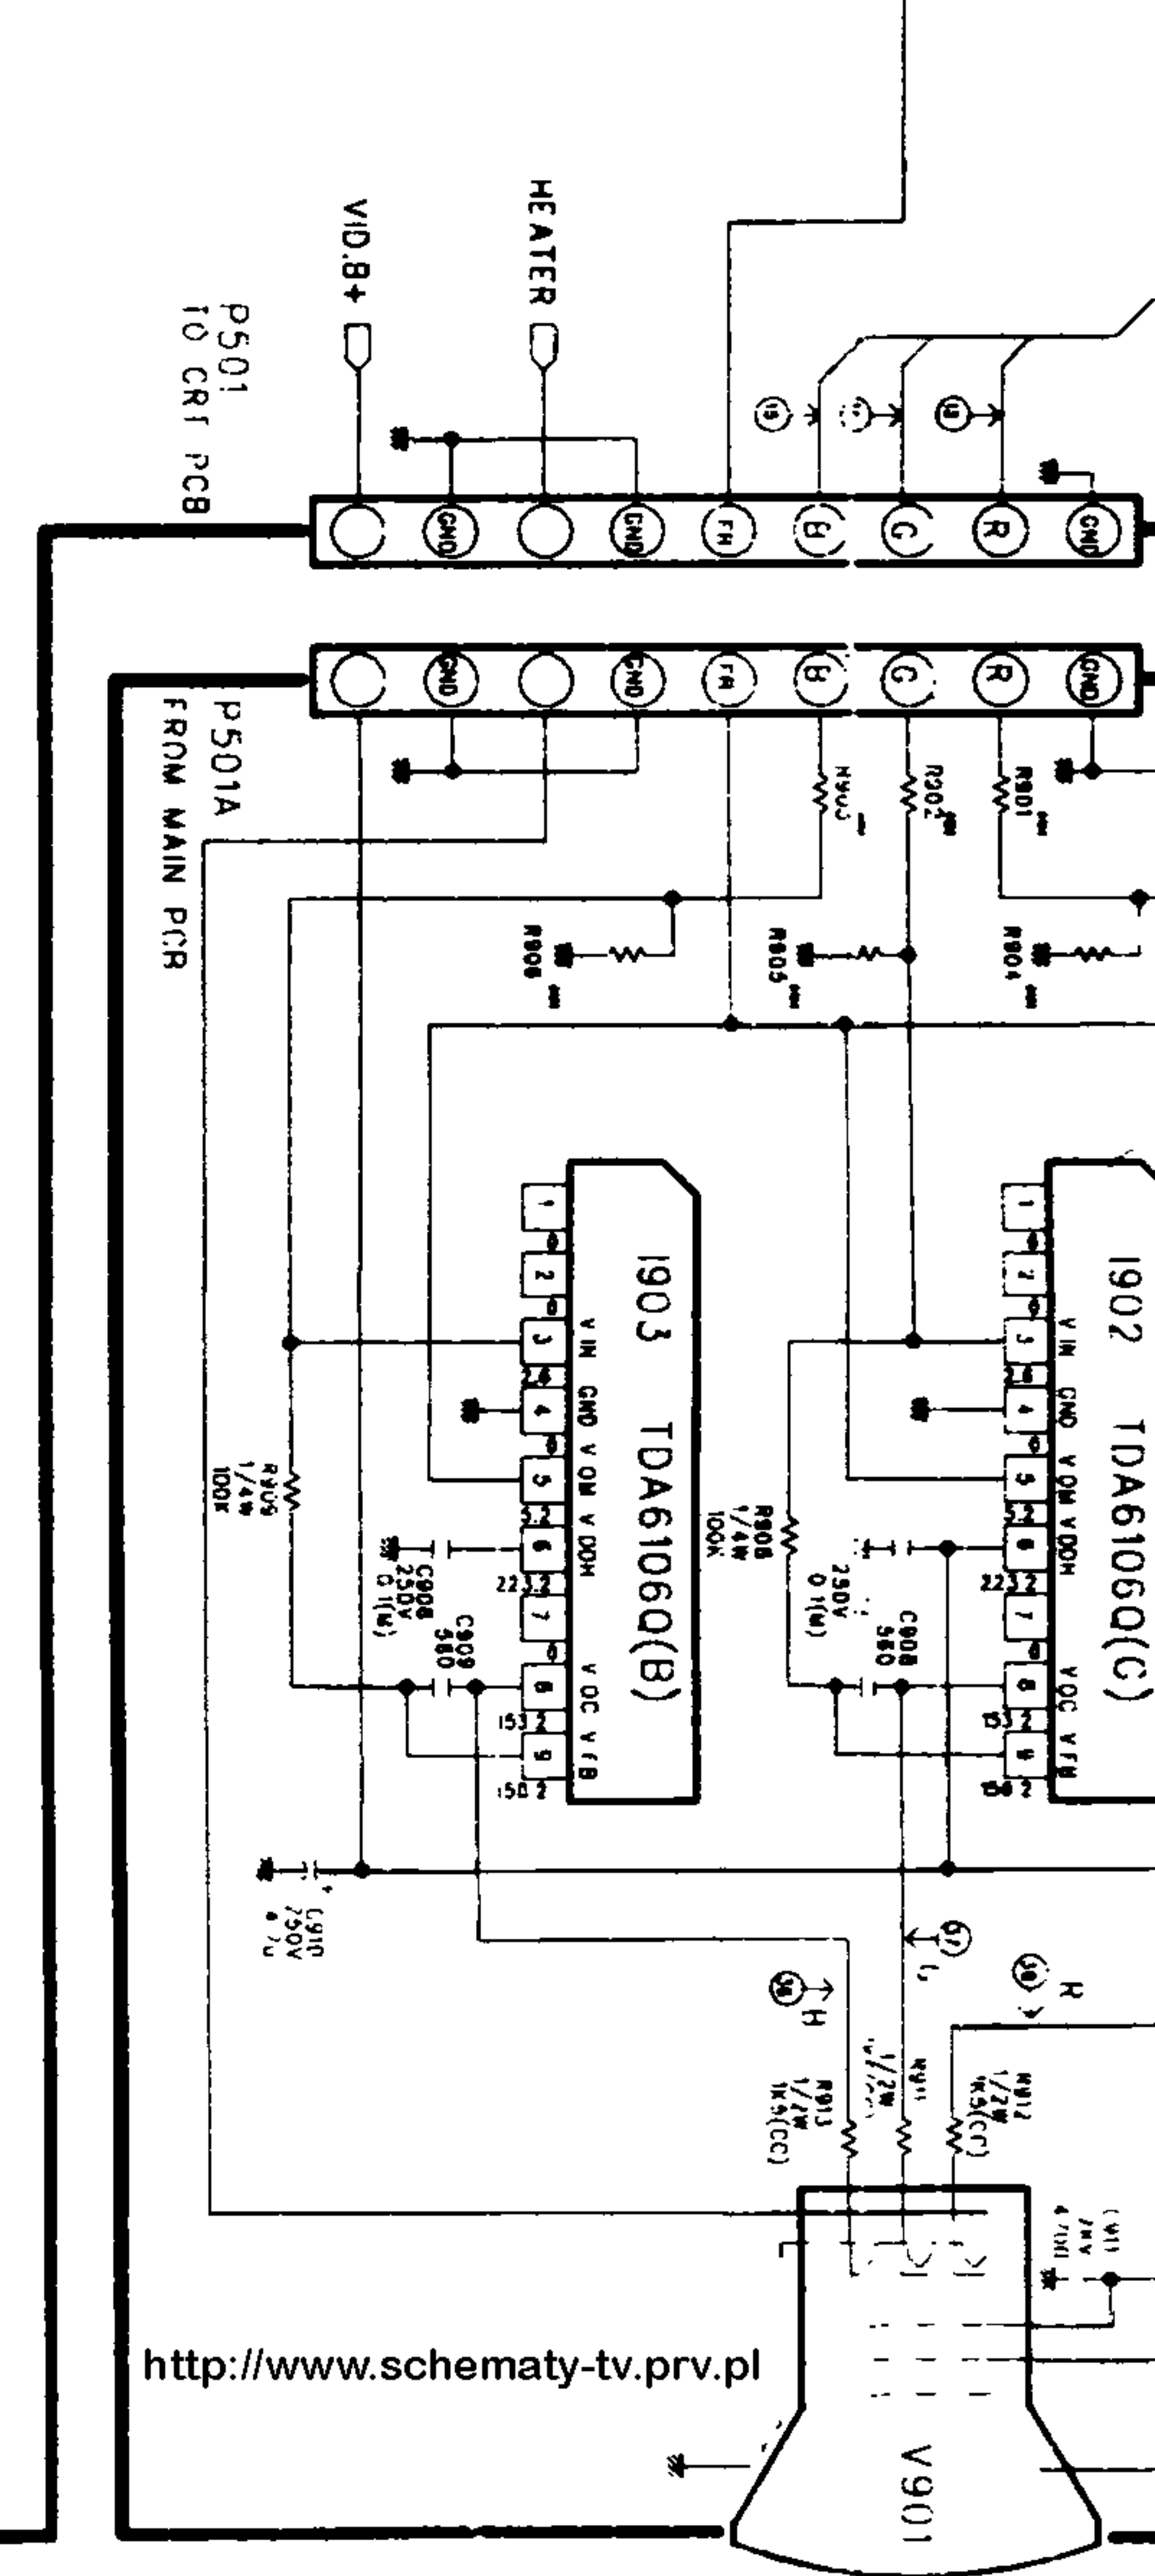

Daewoo CP-375

chassis: SCHE

http://www.schematy-tv.prv.pl

CAUTION "LIVE MAINS"

2084.0014
TSM-3934A1

T801

HOT

COLD

DAEWOO CP-375
chassis: SCHE

<http://www.schematy-tv.prv.pl>

MAIN BOARD