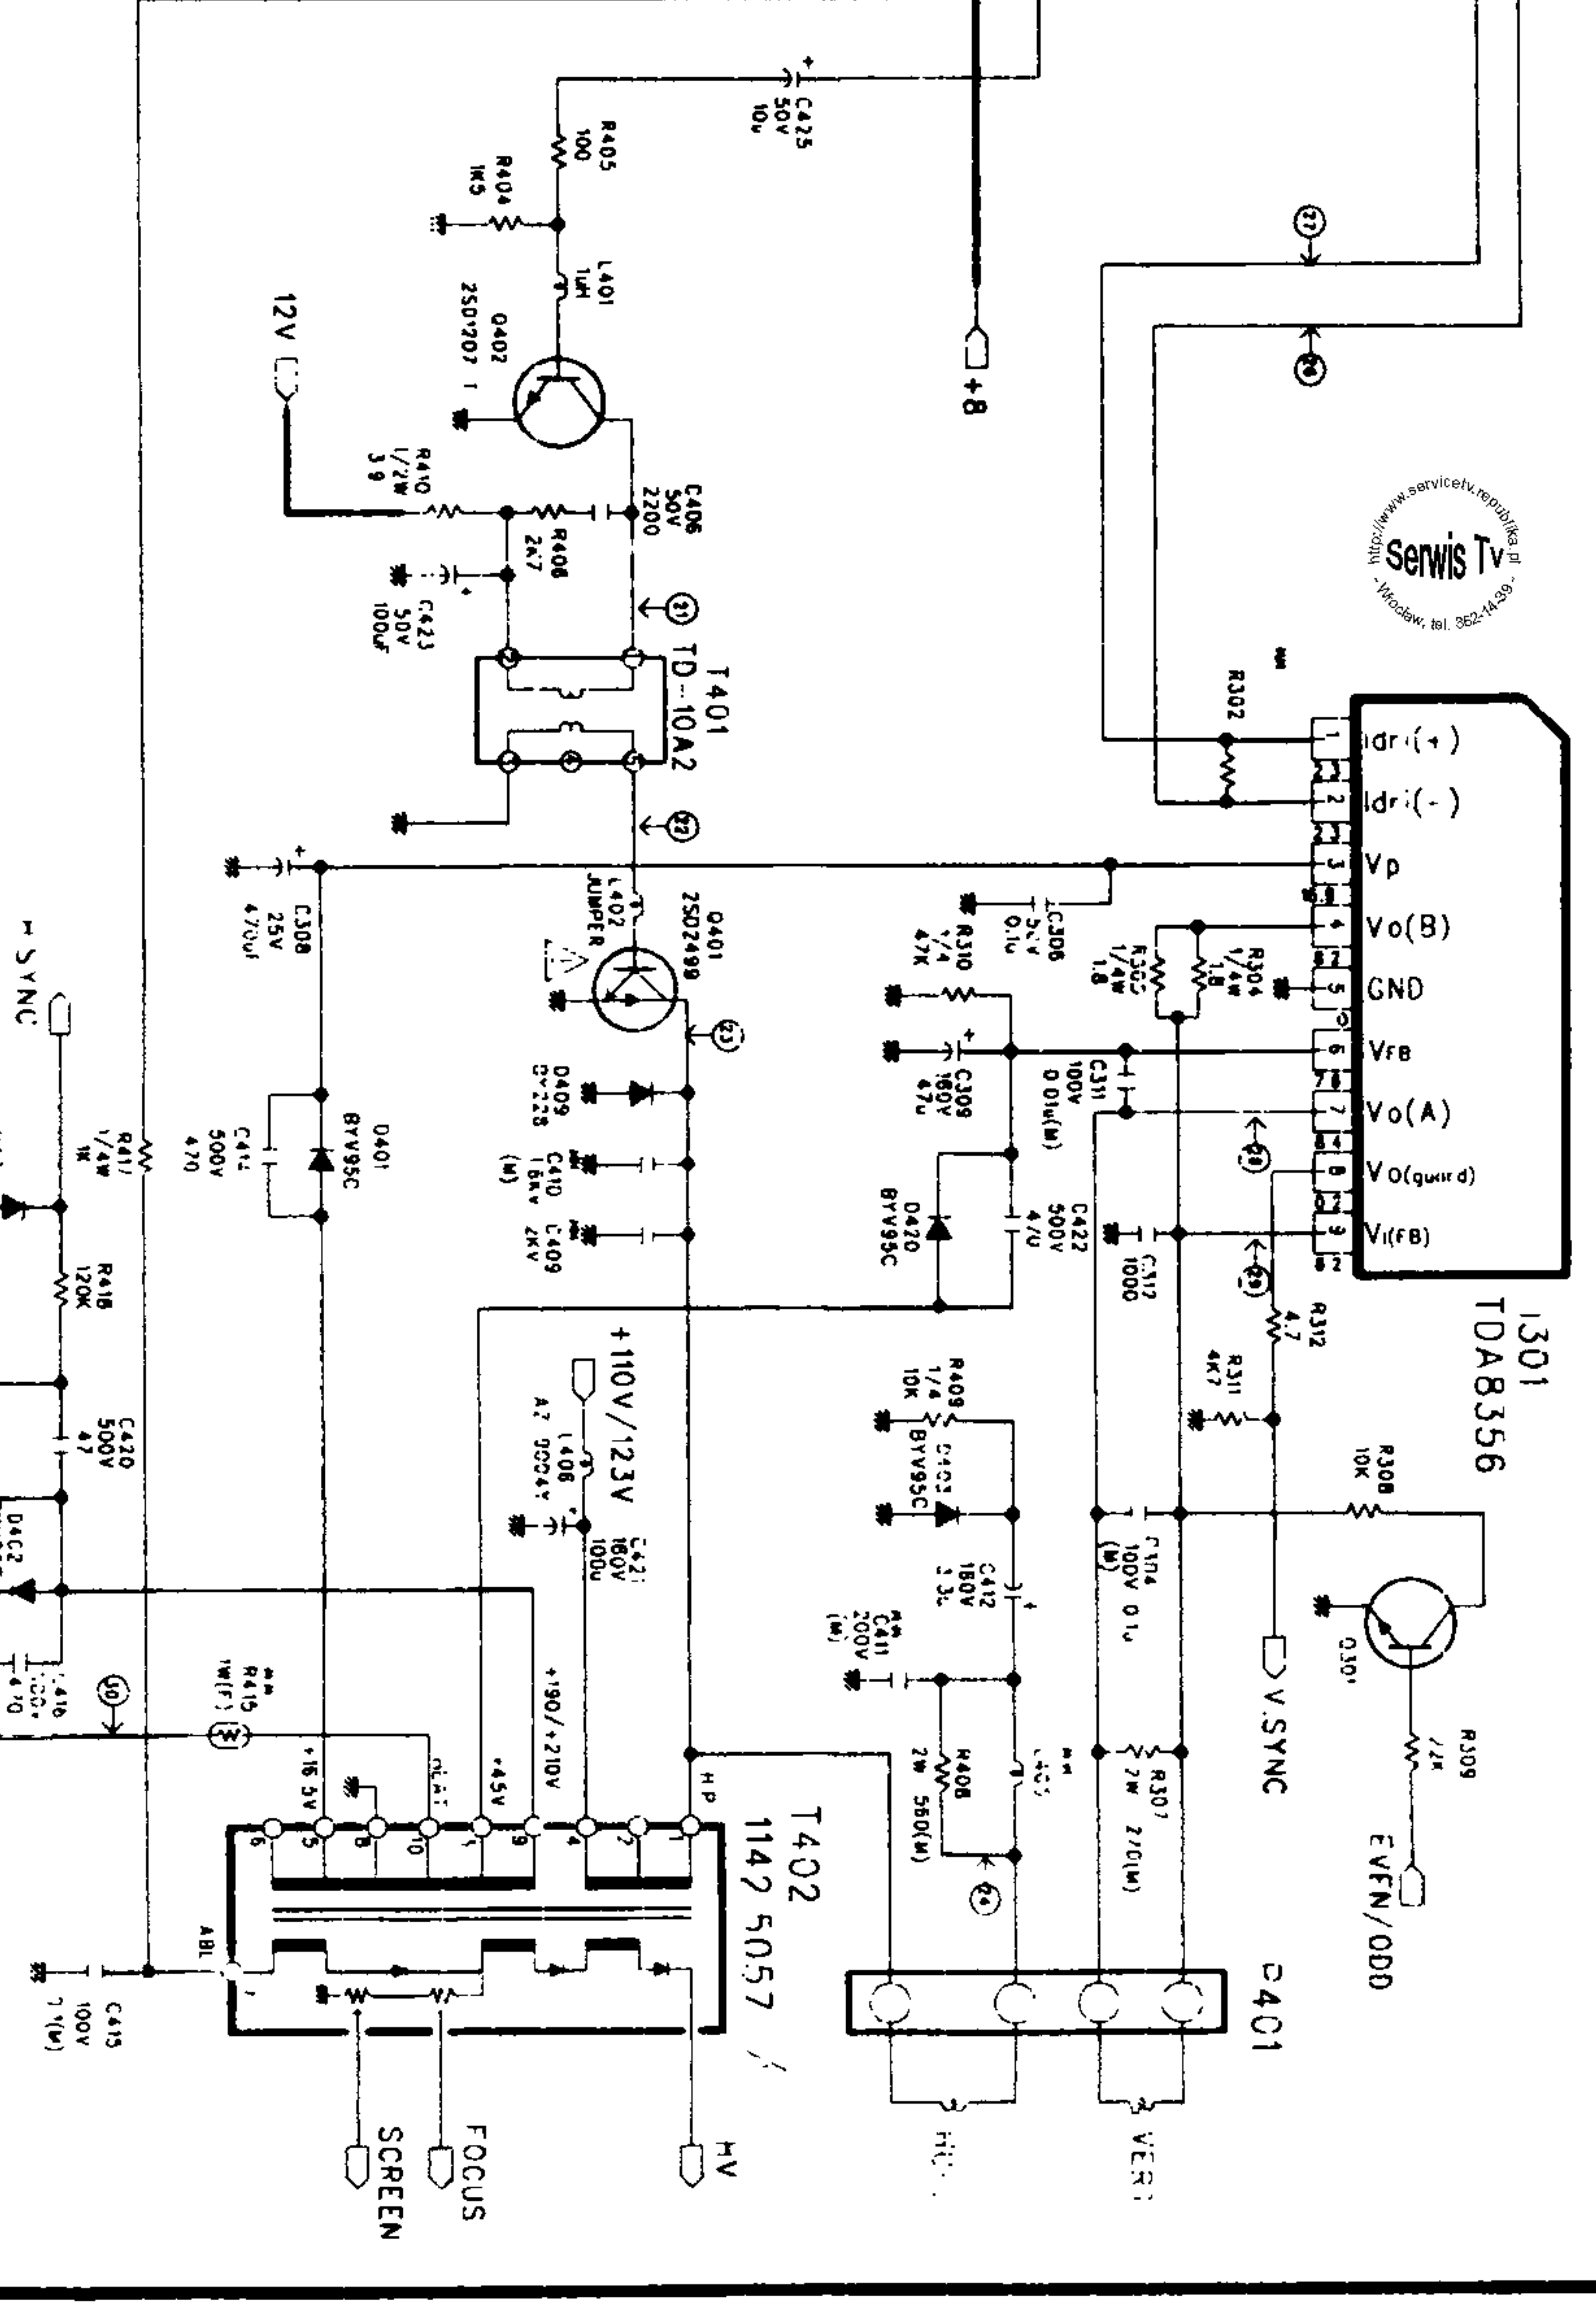

Daewoo CP-375

chassis: SCHE

http://www.schematy-tv.prv.pl

CAUTION "LIVE MAINS"

2084.0014
TSM-3934A1

T801

HOT

COLD

DAEWOO CP-375
chassis: SCHE

<http://www.schematy-tv.prv.pl>

MAIN BOARD