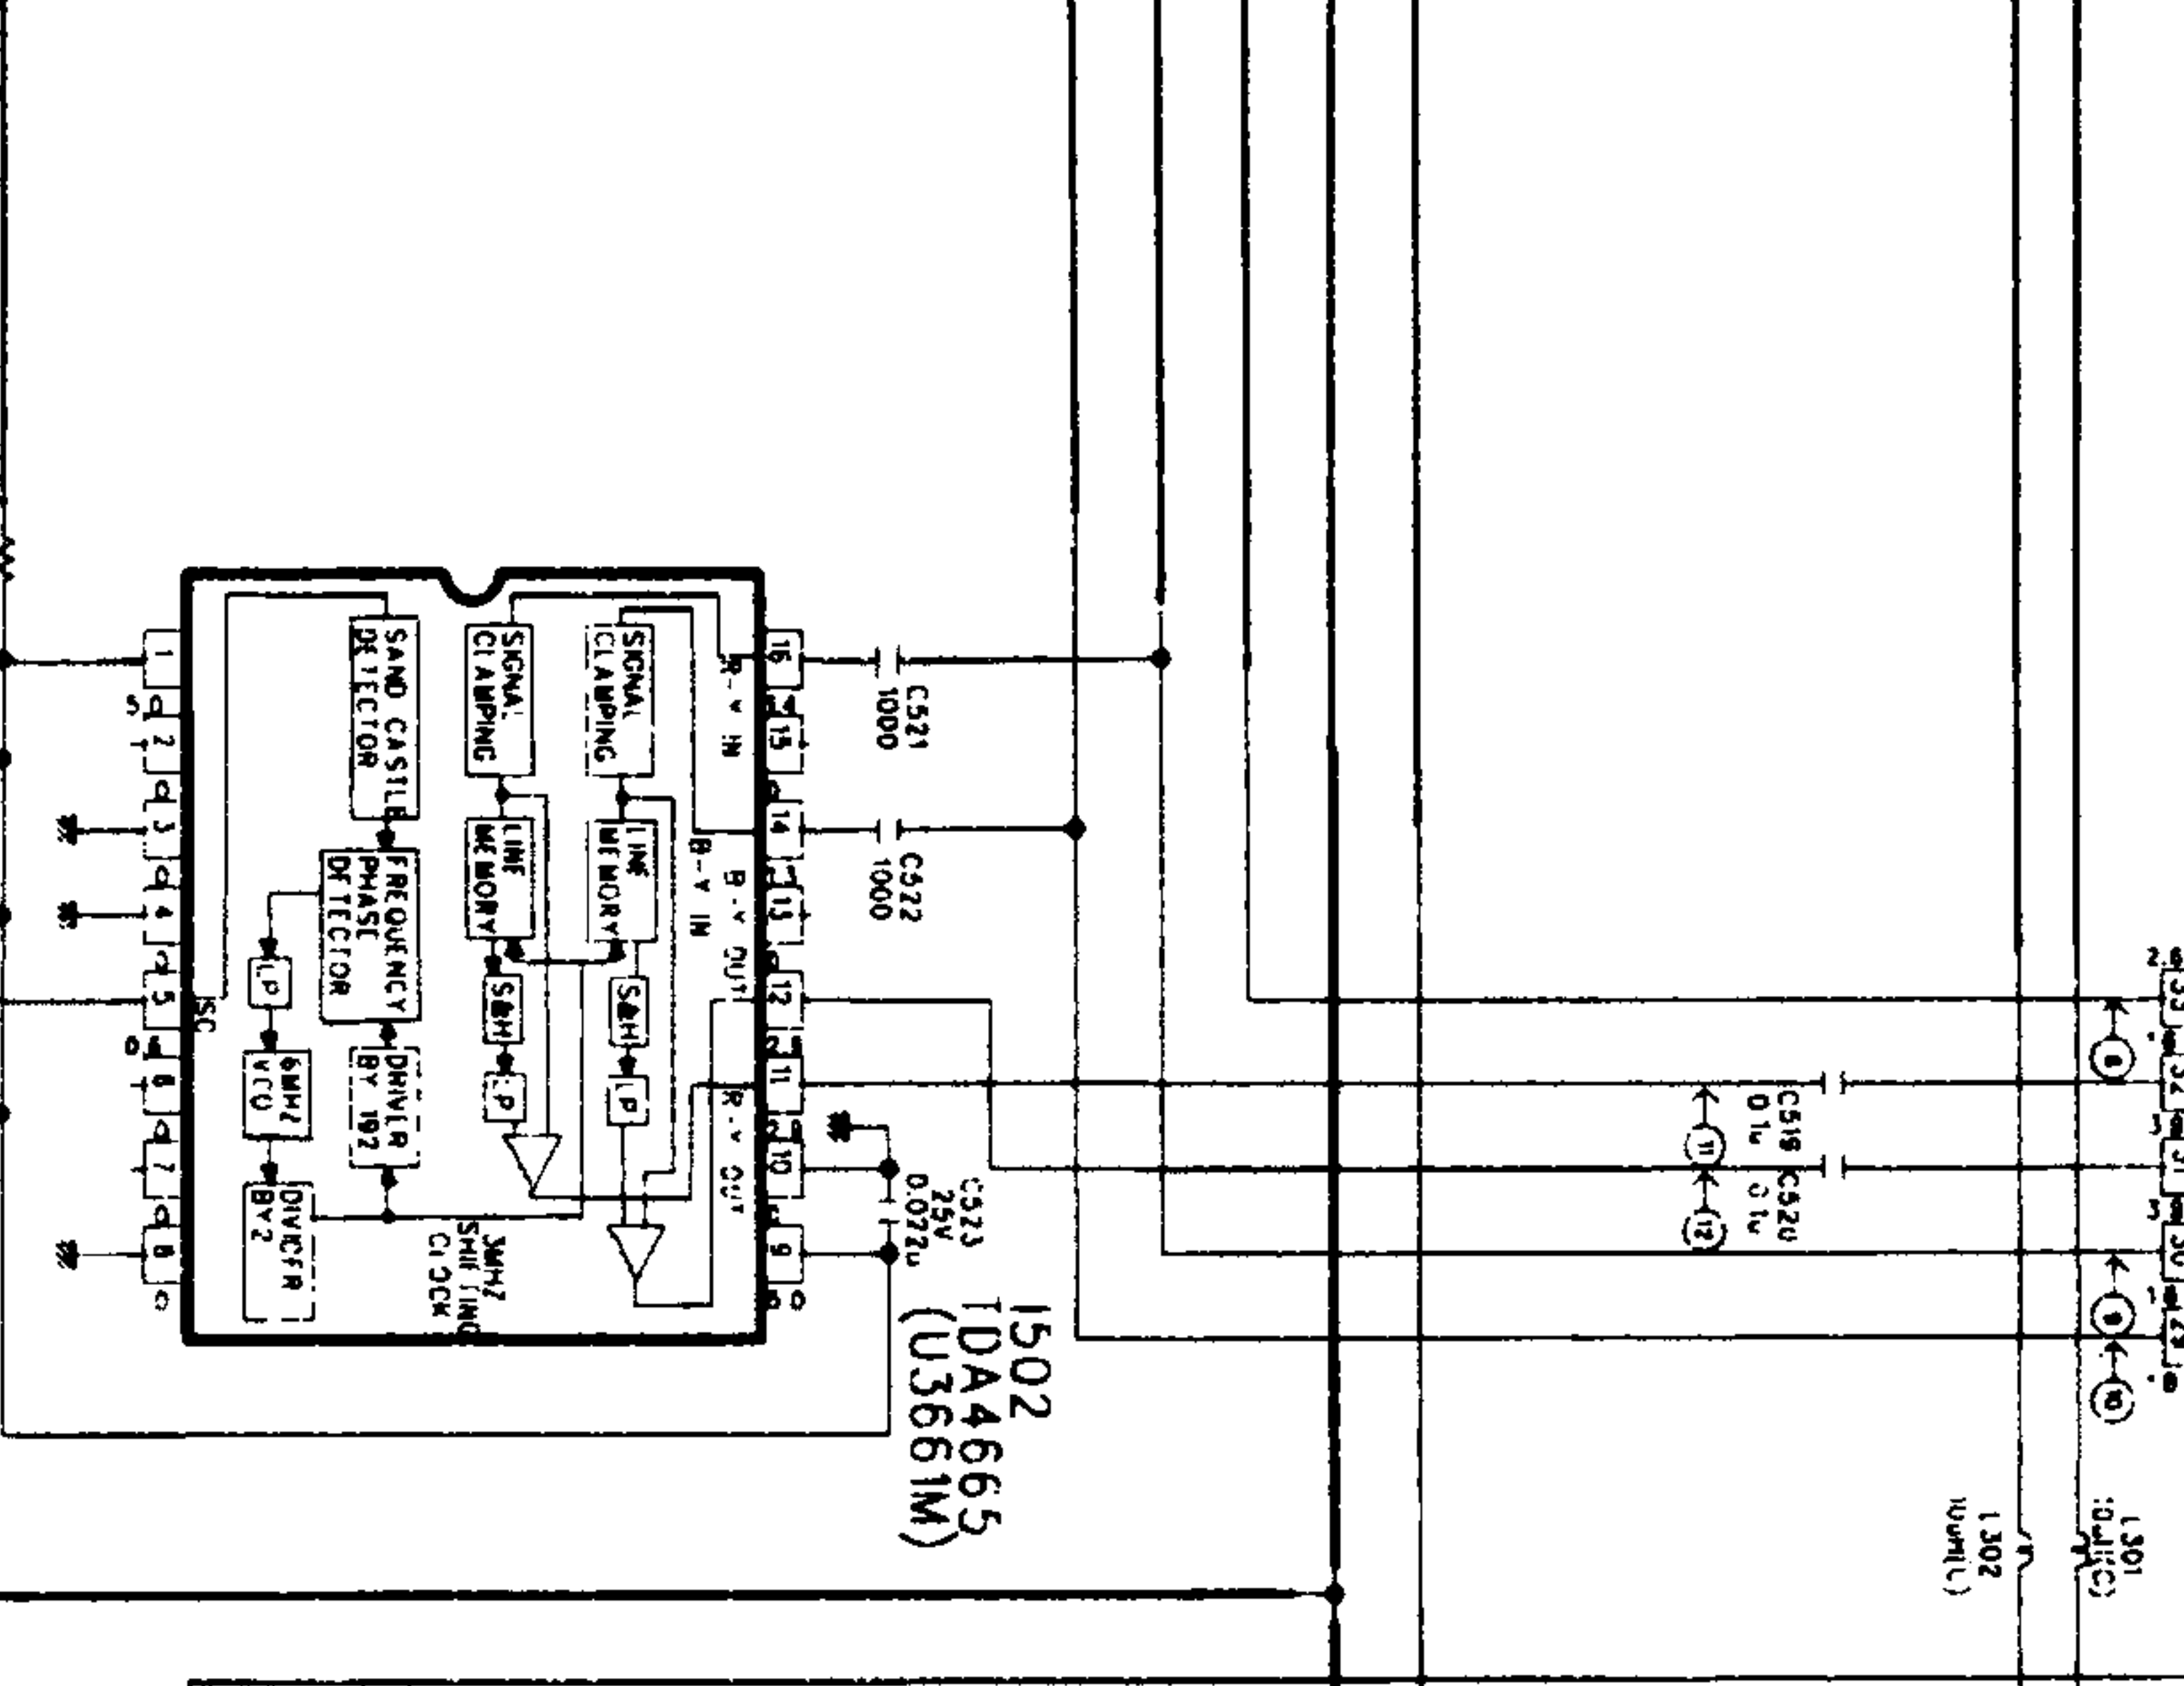

Daewoo CP-375

chassis: SCHE

http://www.schematy-tv.prv.pl

CAUTION "LIVE MAINS"

2084.0014
TSM-3934A1

T801

HOT

COLD

DAEWOO CP-375
chassis: SCHE

<http://www.schematy-tv.prv.pl>

MAIN BOARD